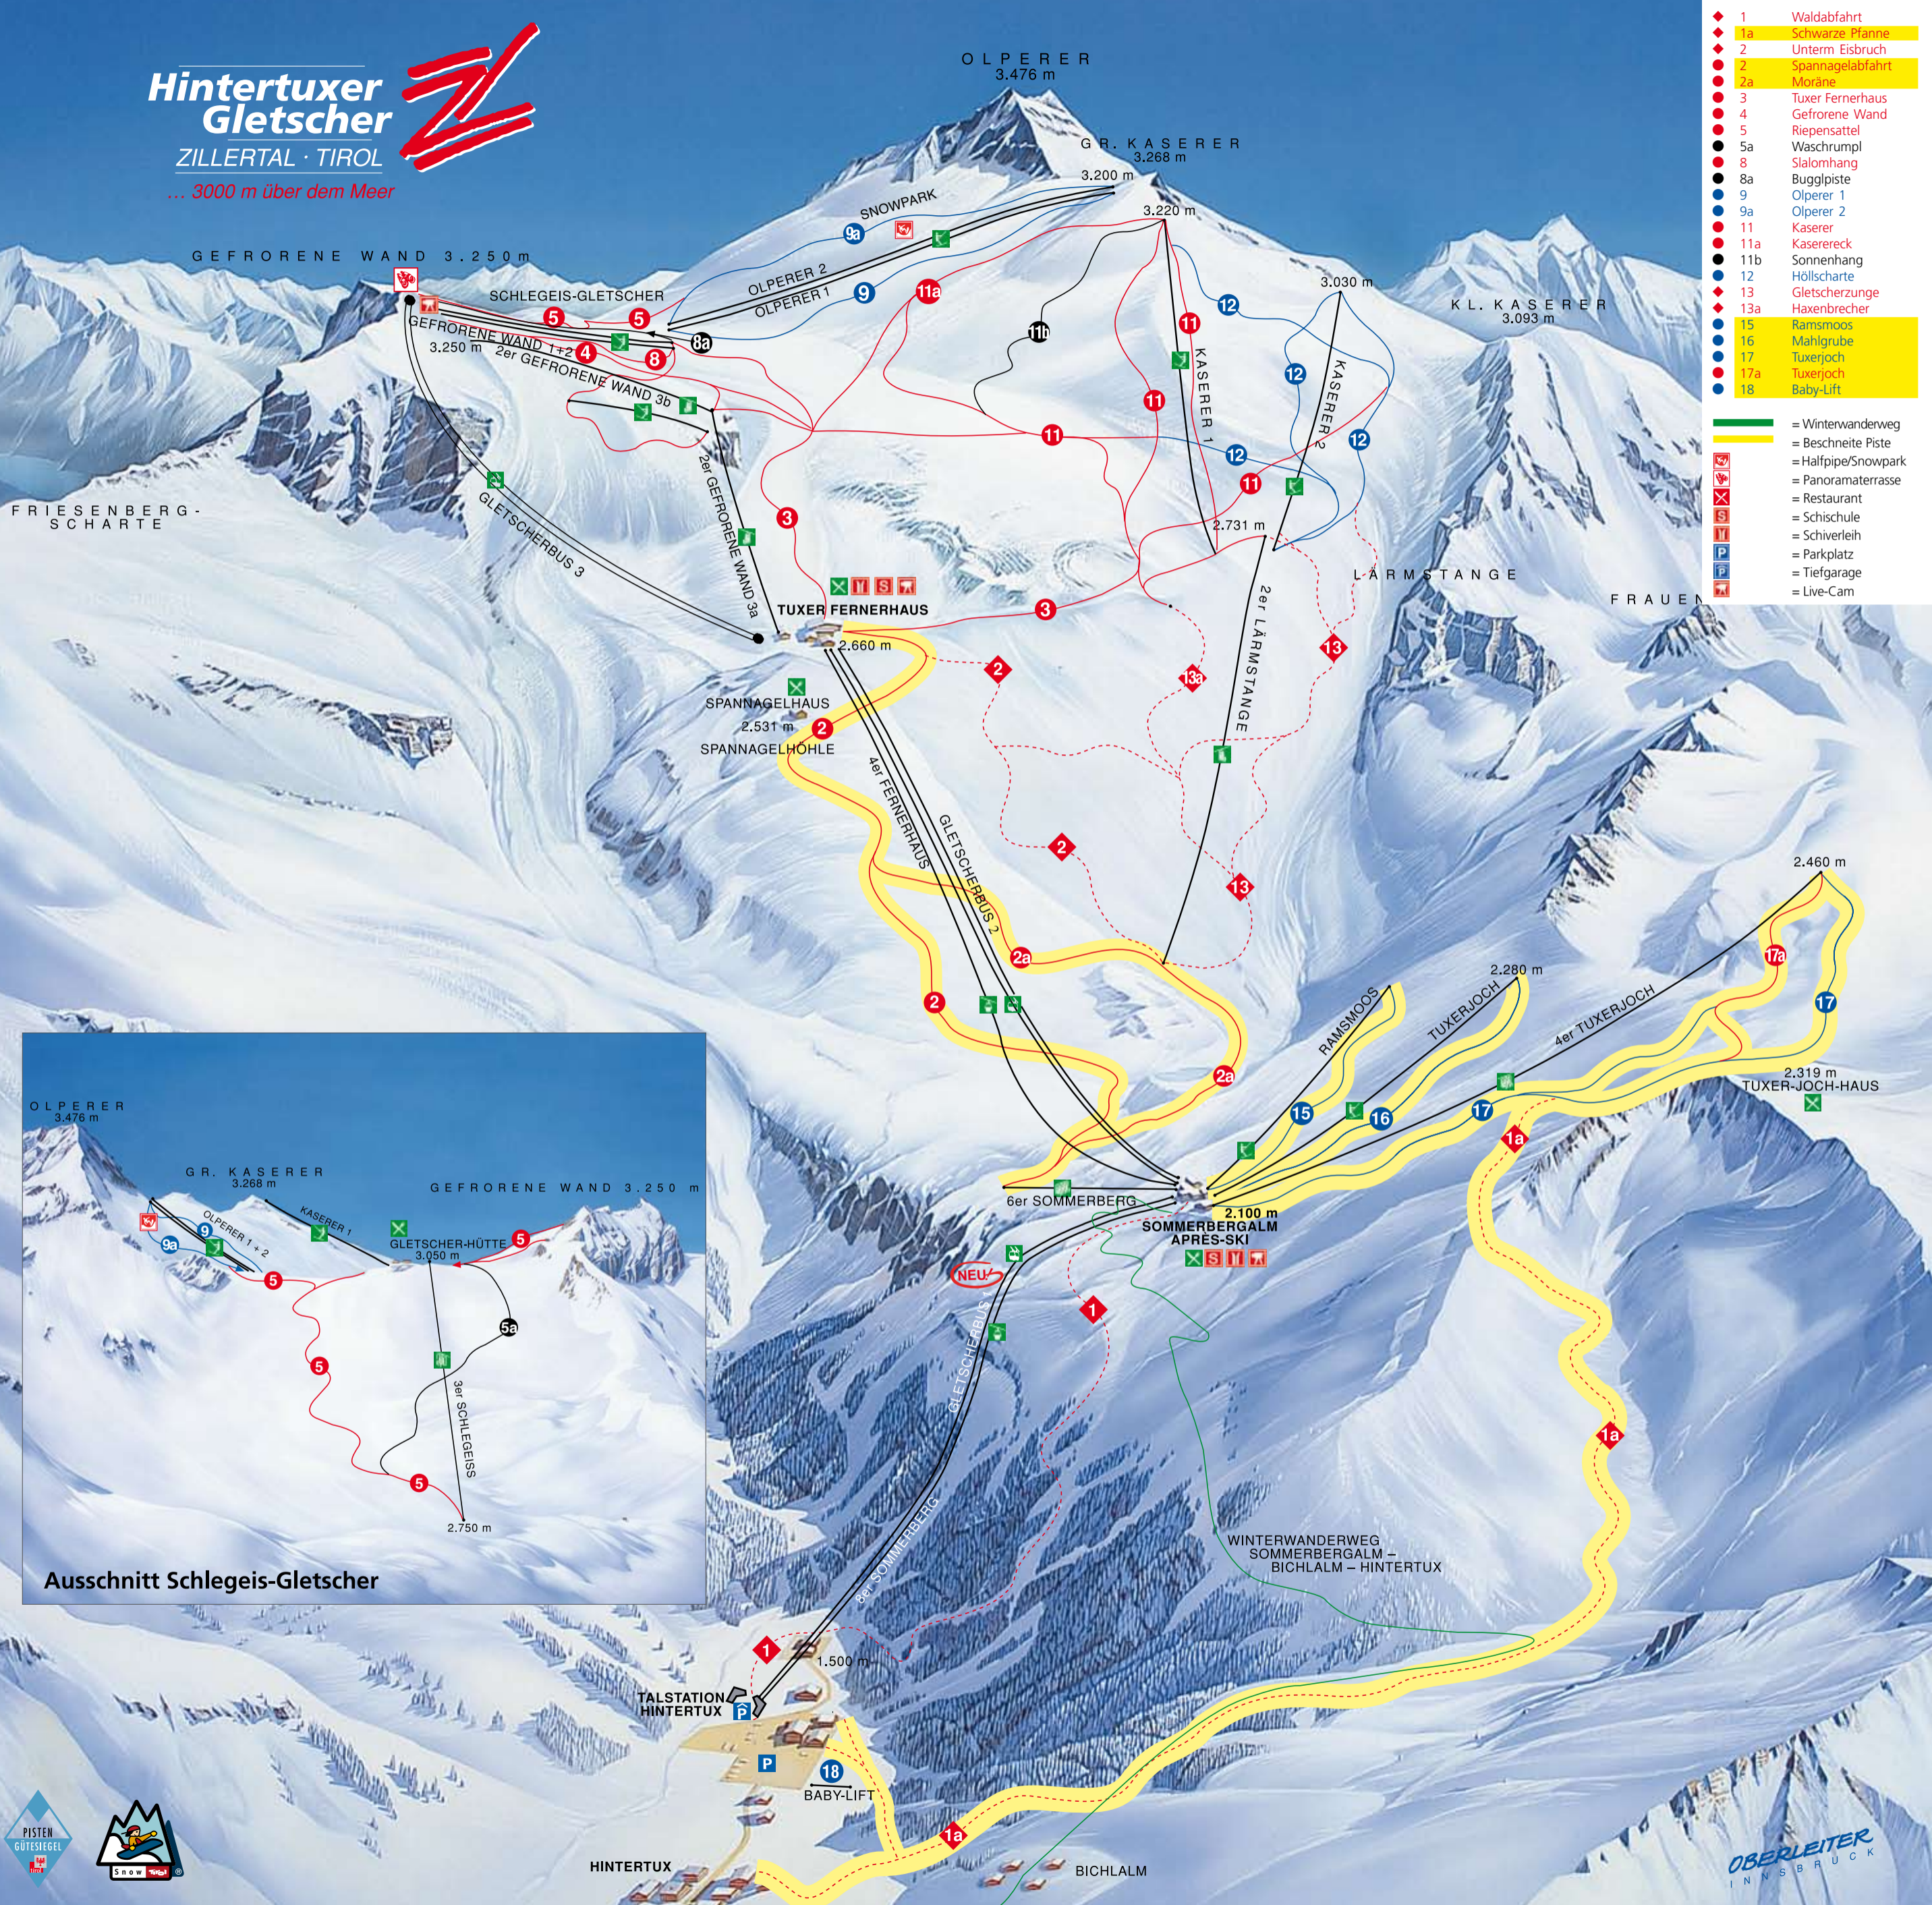

Hintertuxer Gletscher

ZILLERTAL · TIROL

... 3000 m über dem Meer

- 1 Waldabfahrt
 - 1a Schwarze Pfanne
 - 2 Unterm Eisbruch
 - 2 Spannagelabfahrt
 - 2a Moräne
 - 3 Tuxer Fernerhaus
 - 4 Gefrorene Wand
 - 5 Riepsattel
 - 5a Waschrumpf
 - 8 Slalomhang
 - 8a Bugglpiste
 - 9 Olperer 1
 - 9a Olperer 2
 - 11 Kaserer
 - 11a Kasererack
 - 11b Sonnenhang
 - 12 Höllscharte
 - 13 Gletscherzunge
 - 13a Haxenbrecher
 - 15 Ramsmoos
 - 16 Mahlgrube
 - 17 Tuxerjoch
 - 17a Tuxerjoch
 - 18 Baby-Lift
-
- = Winterwanderweg
 - = Beschneite Piste
 - = Halfpipe/Snowpark
 - = Panoramaterasse
 - = Restaurant
 - = Schischule
 - = Schiverleih
 - = Parkplatz
 - = Tiefgarage
 - = Live-Cam

OBERLEITER
INNSBRUCK