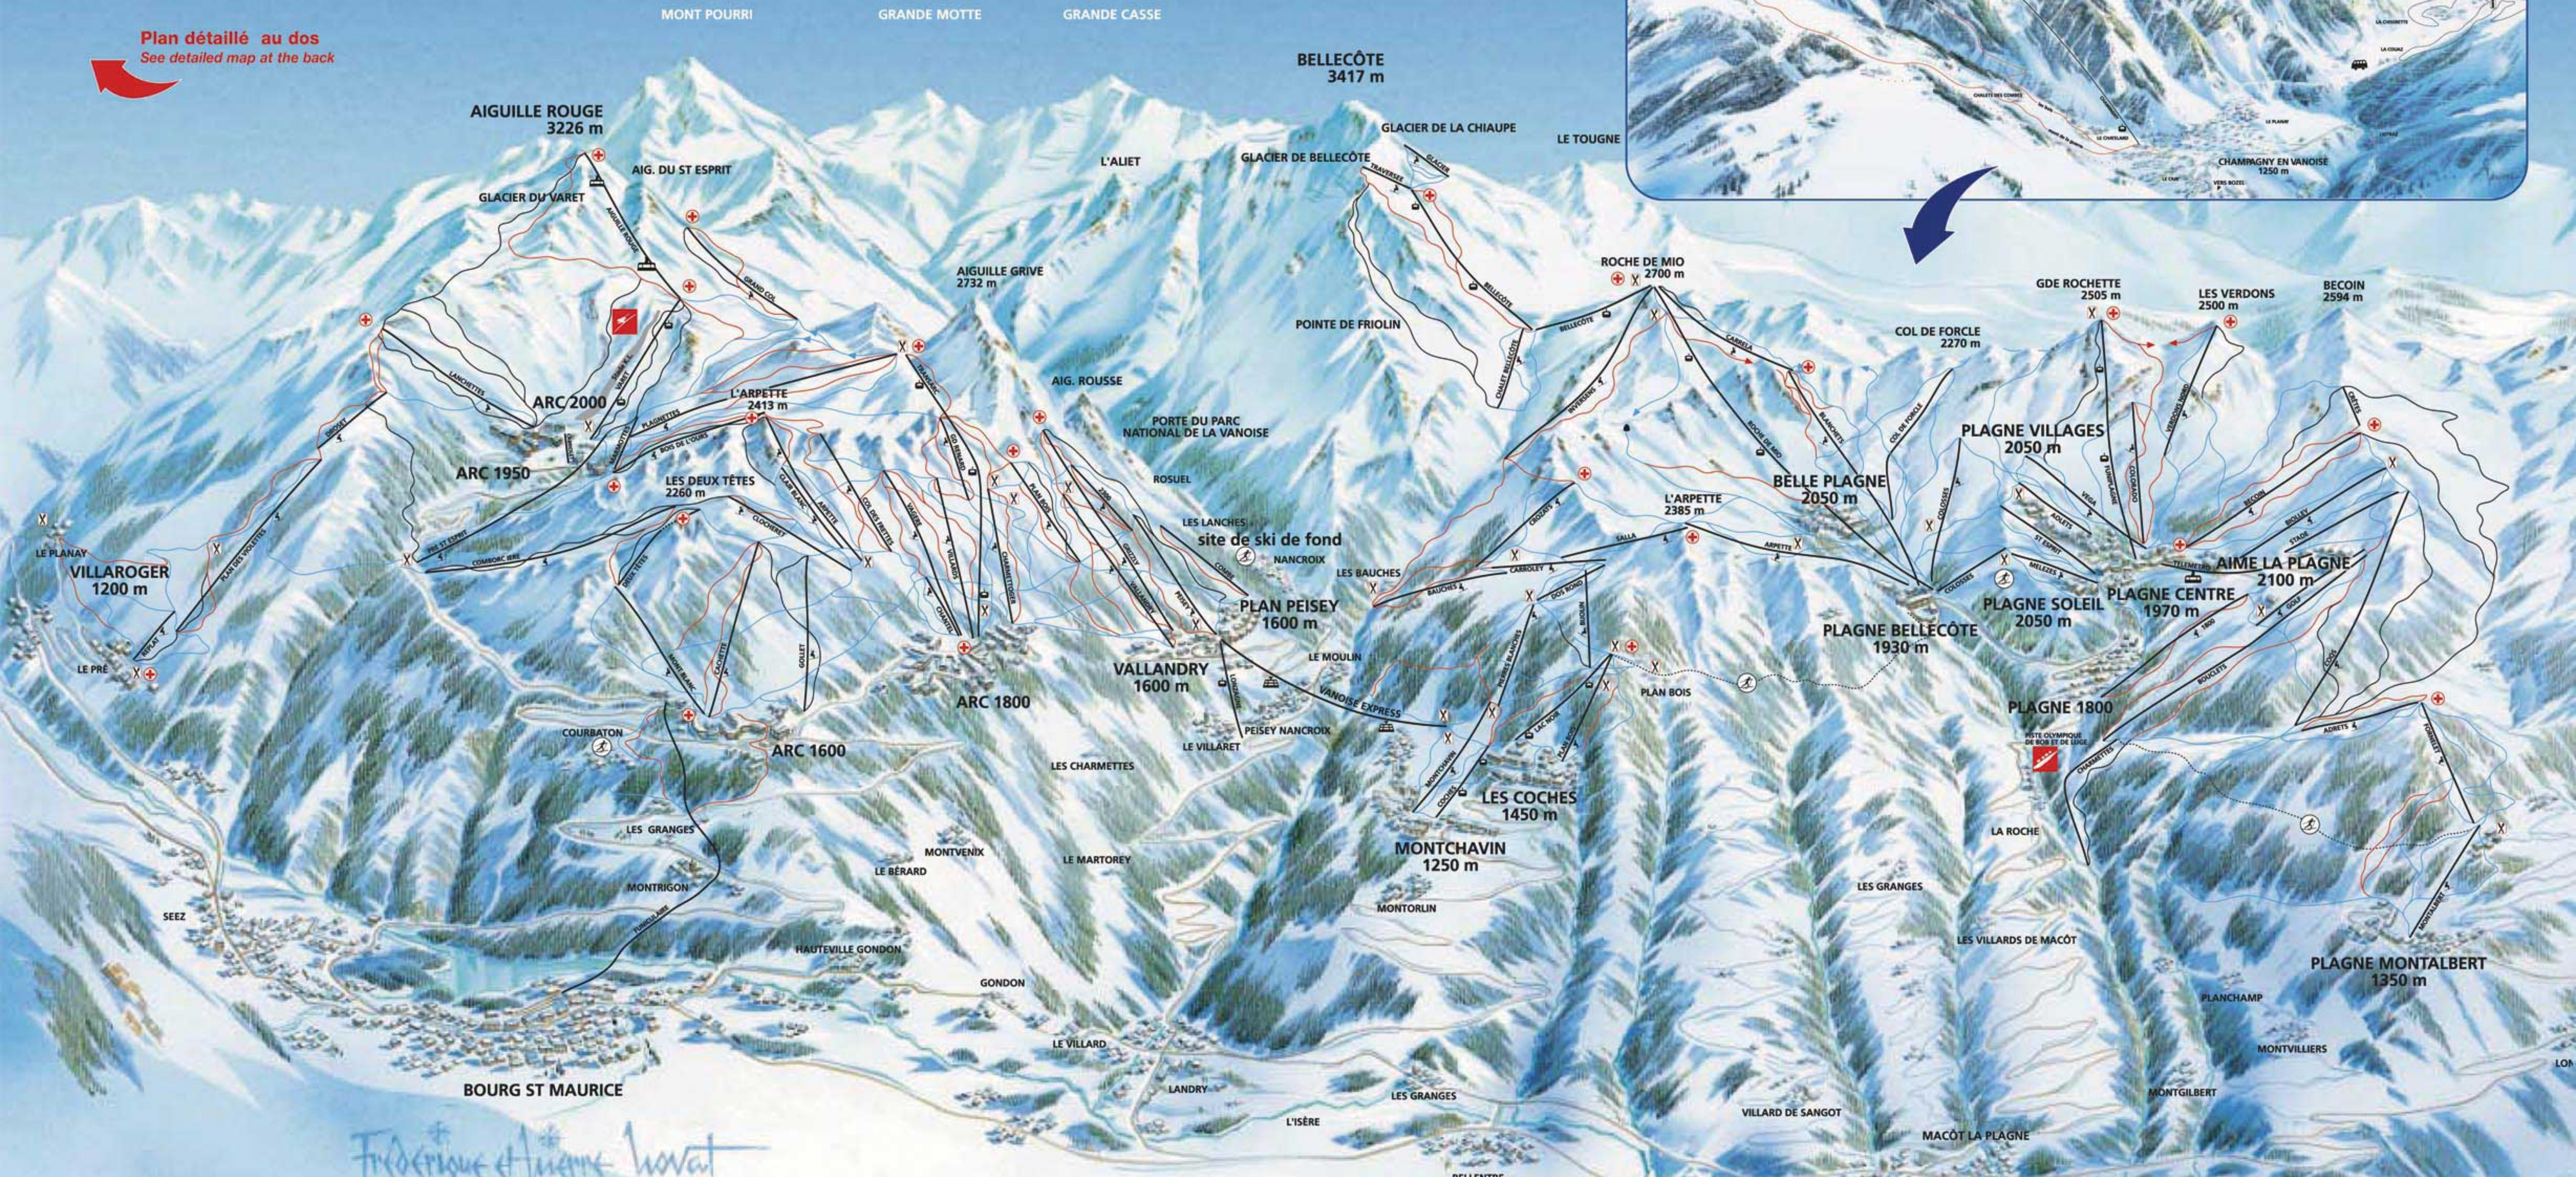

Plan détaillé au dos
See detailed map at the back

Frédérique et Joëlle Novat

mod.05

Attention aux horaires de fermeture des remontées mécaniques pour votre retour
Ces informations sont disponibles aux Points de vente et auprès du personnel des remontées mécaniques
Beware of the ski-lifts closing hours to ensure your return.
Information is available at each point of sales and with the Staff of the Ski-Lift Company

Plan détaillé du domaine de la Plagne au dos
See detailed map of la Plagne ski area at the back

- | | | | |
|---|---------------------------------|---|---|
| Niveau de difficulté des pistes
Piste difficulty level | Vanoise Express | Stade de ski de vitesse
Speed skiing run | Site de ski de fond
Cross country skiing |
| Facile / Easy | Téléphérique / Cable car | Piste olympique de bobsleigh
Bobsleigh olympic run | Poste de secours
First aid |
| Moyenne / Average | Télécabine / Gondolas | | Restaurant d'altitude
Altitud restaurant |
| Difficile / Difficult | Funiculaire / Funicular railway | | |
| Très difficile / Very difficult | Télesiège / Chairlift | | |

Panorama des principales pistes et remontées mécaniques du domaine skiable de Paradiski
Panorama of the main pistes and skilifts of the Paradiski skiarea

Signalisation PARADISKI
PARADISKI direction

SECOURS SUR LES PISTES / FIRST AID PHONE NUMBERS
LA PLAGNE : ☎ 04 79 09 67 60
LES ARCS : ☎ 04 79 07 85 66
PEISEY-VALLANDRY : ☎ 04 79 07 92 59